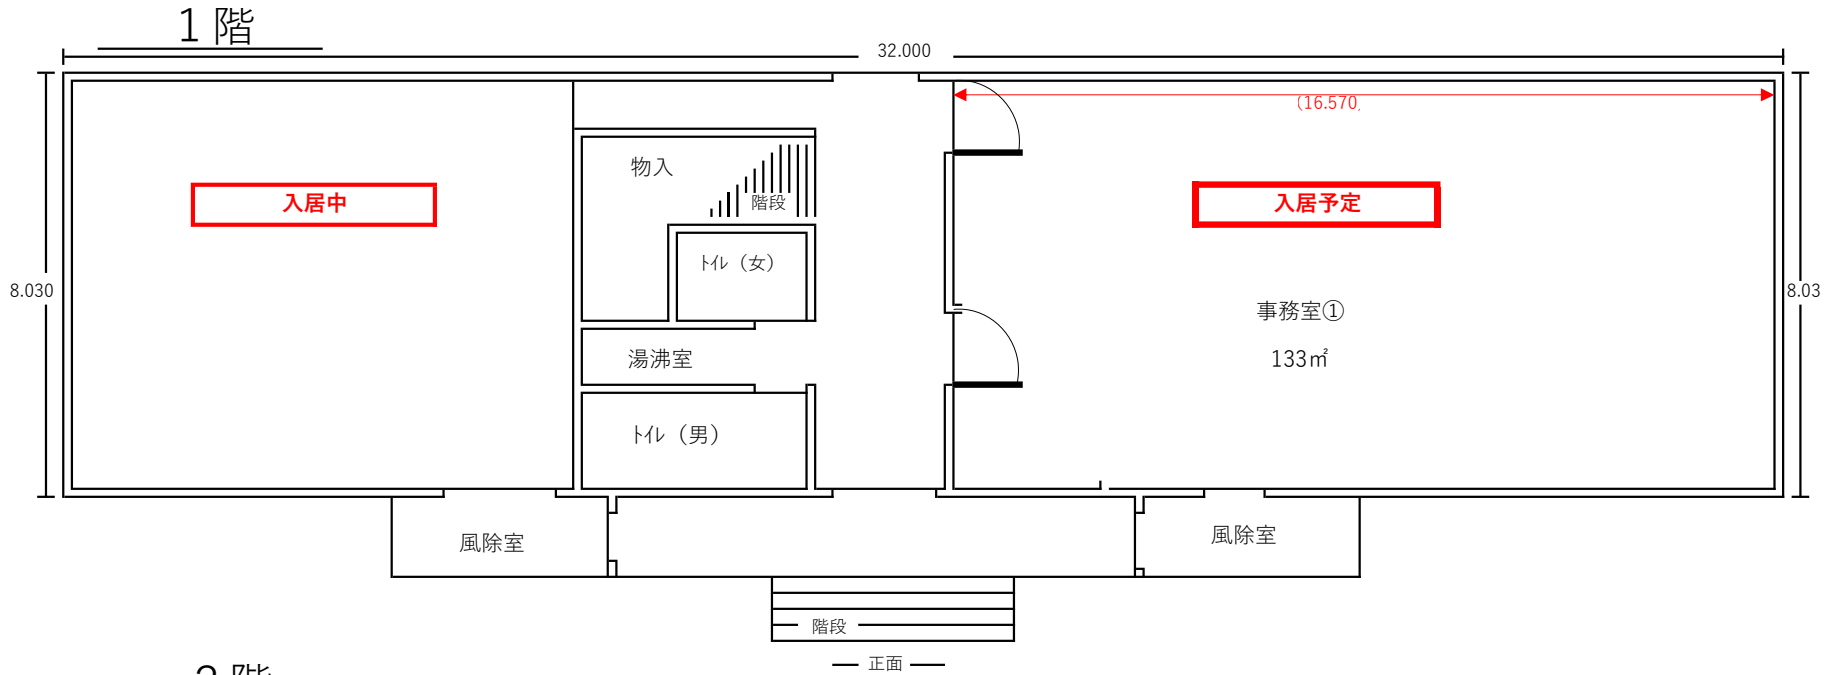

第2棟東 (現場事務室)

	面積	坪	単価 (円/㎡)	月使用料 (円)	入居可能日
第2棟東館 事務室②	133㎡	40	884	117,600	要相談