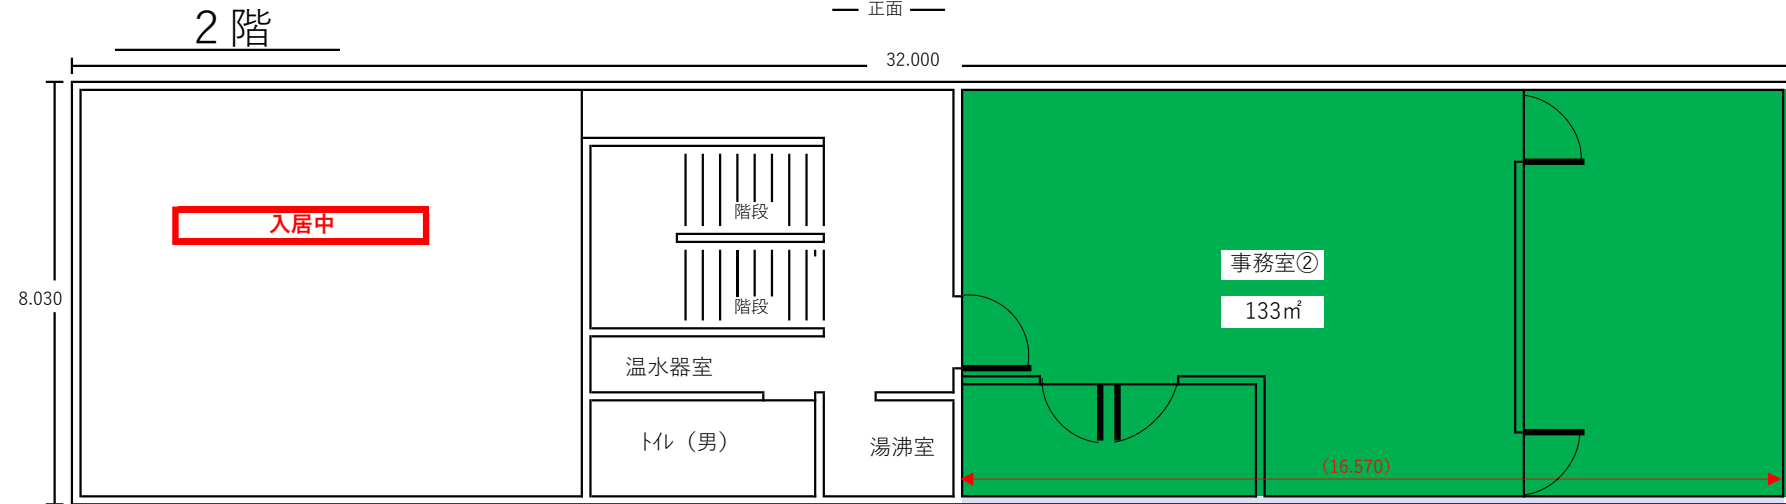

第2棟東 (現場事務室)

	面積	坪	単価 (円/㎡)	月使用料 (円)	入居可能日
第2棟東館 事務室②	133㎡	40	884	117,600	要相談